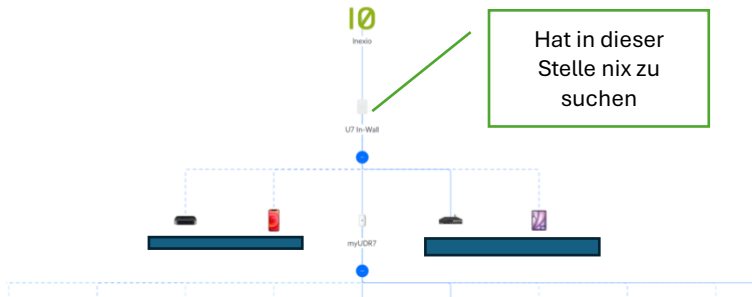

UniFi

Hat in dieser Stelle nix zu suchen

Hier stand (sollte stehen) „Inexio“

| Typ            | Name           | Anwendung | Status  | IP-Adres...  | Uplink        | Übergeordnet...    | Ch. 2.4 G... | Ch. 5 GHz   | Verbun... | Ergebnis      | 24HR Usa... | Hi |
|----------------|----------------|-----------|---------|--------------|---------------|--------------------|--------------|-------------|-----------|---------------|-------------|----|
| myUDR7         | myUDR7         | Netzwerk  | Online  | 192.168.2.1  | 2.5 GbE       | U7 In-Wall #1      | 6 (20 MHz)   | 40 (80 MHz) | 4         | Ausgezeichnet | 292 GB      |    |
| USW Pro Max 16 | USW Pro Max 16 | Netzwerk  | Aktuell | 192.168.2.21 | SFP+ (10 GbE) | myUDR7 #5          | -            | -           | 4         | 10 GbE        | 239 GB      |    |
| U6 Mesh        | U6 Mesh        | Netzwerk  | Aktuell | 192.168.2.23 | GbE           | USW Pro Max 16 #12 | 1 (40 MHz)   | 48 (80 MHz) | 1         | Ausgezeichnet | 445 MB      |    |
| UK Ultra       | UK Ultra       | Netzwerk  | Aktuell | 192.168.2.24 | Mesh          | U6 Mesh            | 6 (20 MHz)   | 48 (80 MHz) | 1         | Ausgezeichnet | 75.1 MB     |    |
| U7 In-Wall     | U7 In-Wall     | Netzwerk  | Aktuell | 192.168.2.94 | 2.5 GbE       | myUDR7 #1          | 11 (20 MHz)  | 40 (80 MHz) | 5         | Gut           | 14.8 GB     |    |